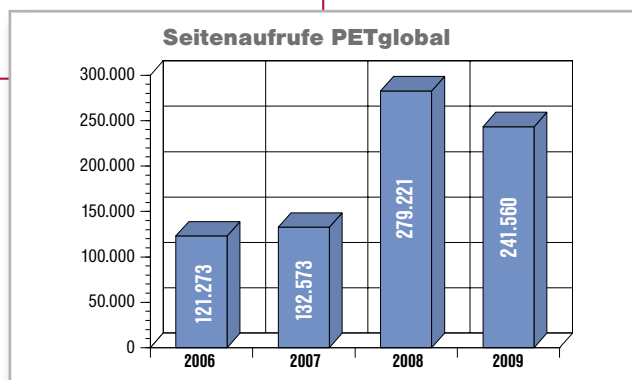

Postbank Karlsruhe
Konto-Nr. 999 00 758 (BLZ 660 100 75)

Media-Informationen

Nutzungsstatistik

PETglobal verzeichnet rund 41.900 Besuche im Jahr mit ca. 242.000 Seitenaufrufen. (Stand: 7/2009)

2009: Hochrechnung auf Basis der Zugriffszahlen von Januar - Juli 2009