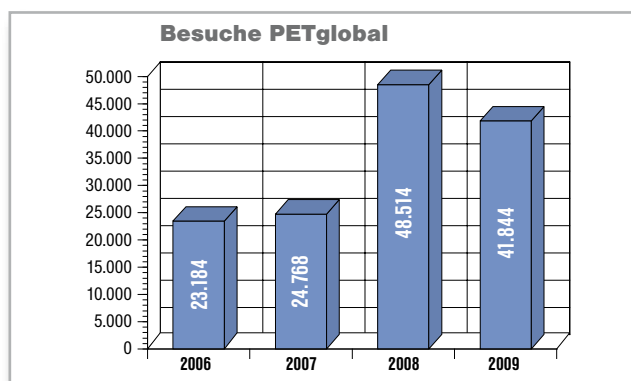

AGB

Siehe www.daehne.de/media

Bankverbindungen

Deutsche Bank, Karlsruhe
Konto-Nr. 714 600 (BLZ 660 700 04)

Sparkasse Ettlingen
Konto-Nr. 1 089 069 (BLZ 660 512 20)

Volksbank Ettlingen
Konto-Nr. 50 600 01 (BLZ 660 912 00)

Postbank Karlsruhe
Konto-Nr. 999 00 758 (BLZ 660 100 75)

Media-Informationen

Nutzungsstatistik

PETglobal verzeichnet rund 41.900 Besuche im Jahr mit ca. 242.000 Seitenaufrufen. (Stand: 7/2009)

2009: Hochrechnung auf Basis der Zugriffszahlen von Januar - Juli 2009

Media-Informationen

Werbung auf der Webseite

Titel-Banner groß

Größe 468 x 60 Pixel
platziert am Kopf Mitte

307,- € / Monat zzgl. MwSt.

Titel-Banner klein

Größe 137 x 60 Pixel
platziert am Kopf rechts oder links